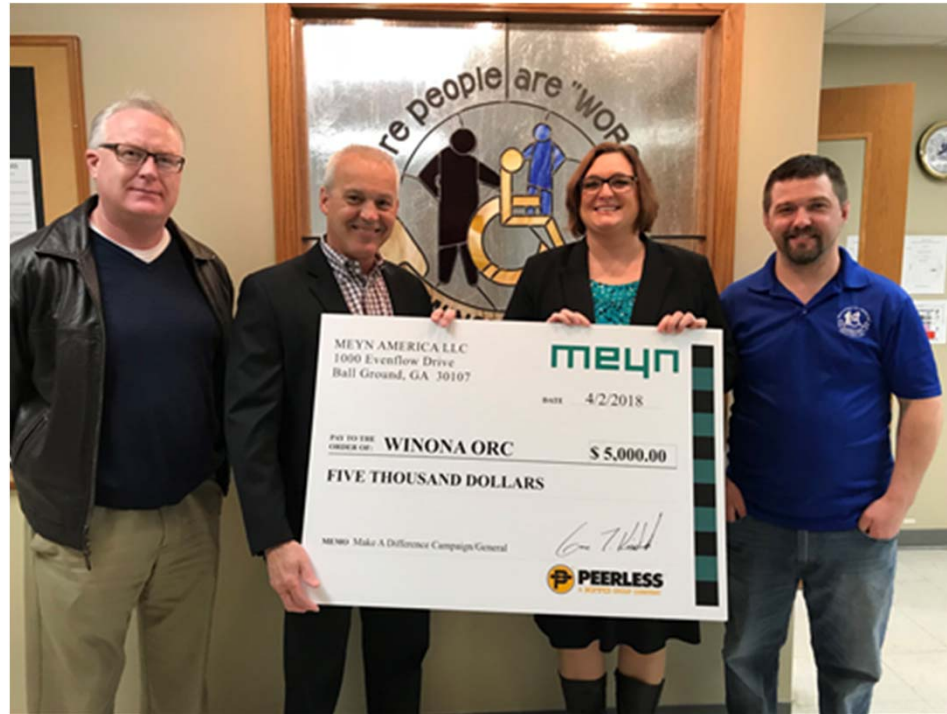

# キトージャパンの社会貢献活動

**独立行政法人高齢・障害・求職者雇用支援機構  
他企業のモデルとなる優秀事例として**

- － 障害者雇用職場改善好事例  
厚生労働大臣賞受賞（2017年9月）**
- － 平成29年度障害者雇用優良事業所  
理事長表彰**

# グループ子会社の社会貢献活動

米国子会社ピアレスは、就労機会の提供を通じてハンディキャップを持つ人の社会参加を支援